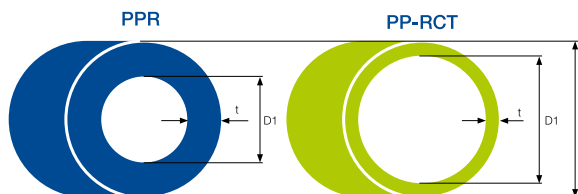

Свойства

- PP-RCT - полипропилен нового поколения, тип 4, который до сих пор применялся только в многослойных трубах премиум-класса
- EVO. Новый, повышенный стандарт целлополимерных труб

пропускная способность на 37 % больше чем у труб из PPR

расчётная величина

20 лет гарантии

повышенная устойчивость к давлению при высоких температурах

на 28 % меньший вес трубы = меньше трудоёмкость

Пояснение:
t = толщина стенки
D = наружный диаметр
D1 = внутренний диаметр

Технические характеристики трубы

Состав	PP-RCT
S (SDR)	S 3,2 (SDR 7,4) Ø 16 мм, S 4 (SDR 9) Ø 20–125 мм
Стойкость к температурам и давлению	20 °C / 50 лет/ 19,3 бар
	70 °C / 50 лет/ 8,5 бар

Сварка

- Параметры сварки труб PPR и PP-RCT идентичны.
- Излишне не продлевайте время нагрева трубы!